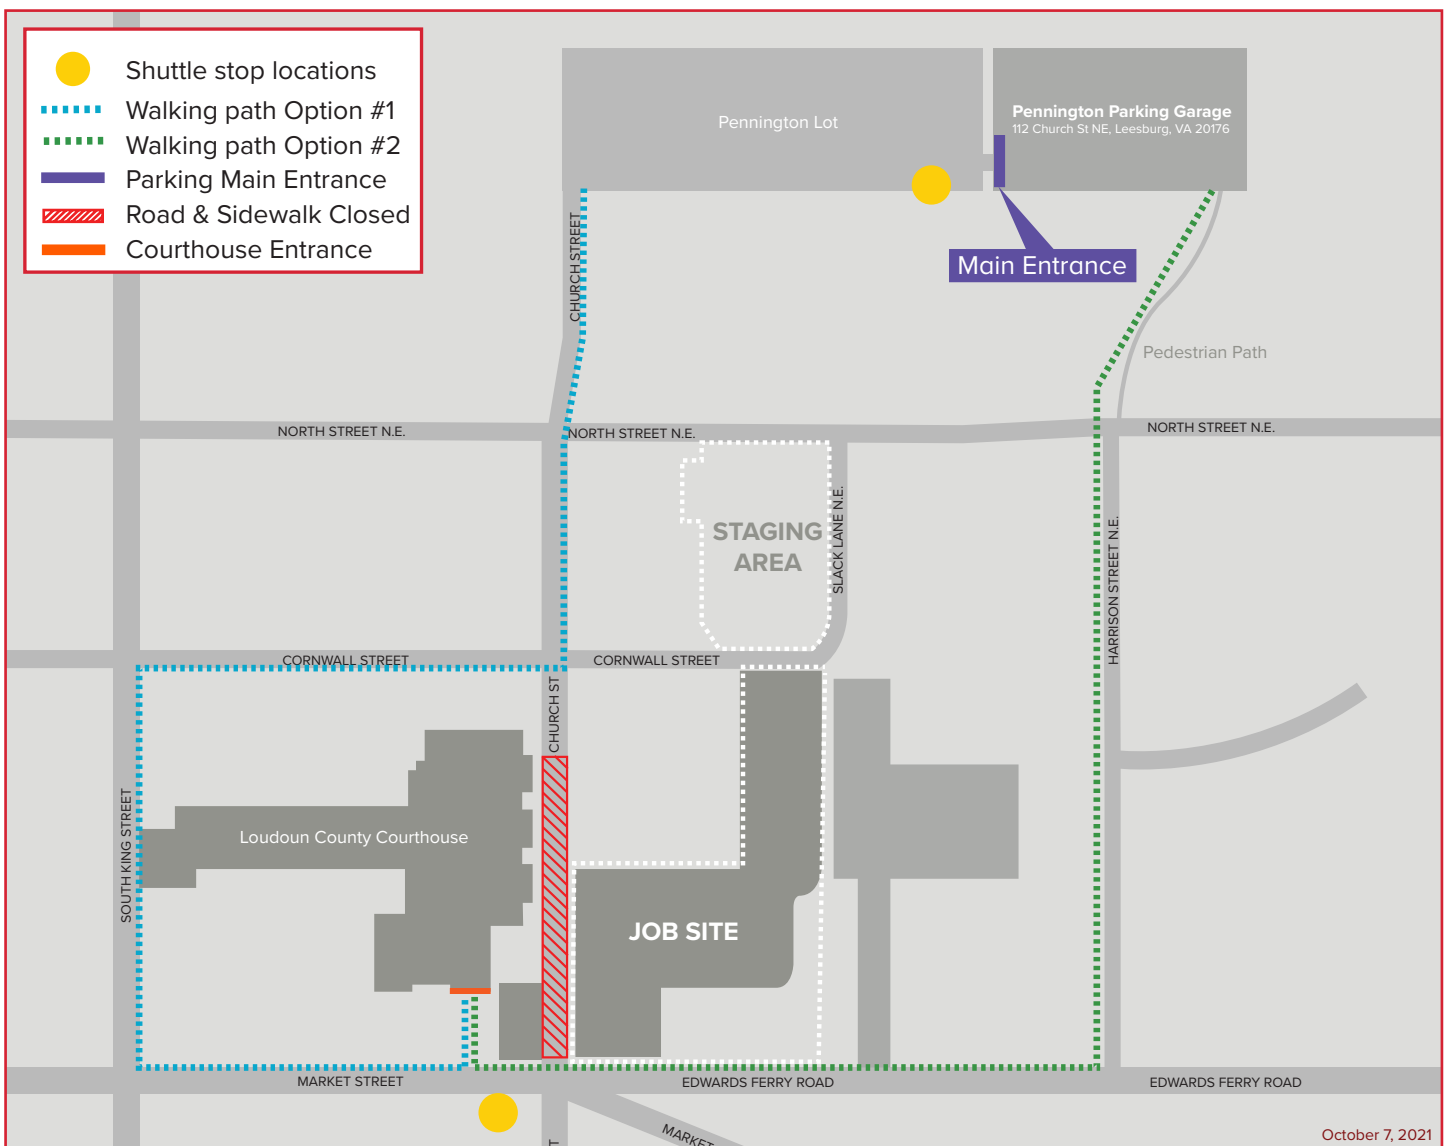

Loudoun County

VIRGINIA

Courthouse Visitors: Free public parking available in the Pennington Parking Garage and lot.

Shuttle service to and from the Pennington Garage and Loudoun County Courthouse approximately every 10 minutes.

Operating Hours: Monday through Friday 7:30 a.m. to 5:30 p.m.

For shuttle service questions, contact Loudoun County Transit by phone at 877-465-2287 or 703-771-5665 or transit@loudoun.gov. A customer service representative is available to speak to callers Monday through Friday, 8:30 a.m. to 5:00 p.m.

Contact us: 703-777-0100 | publicaffairs@loudoun.gov