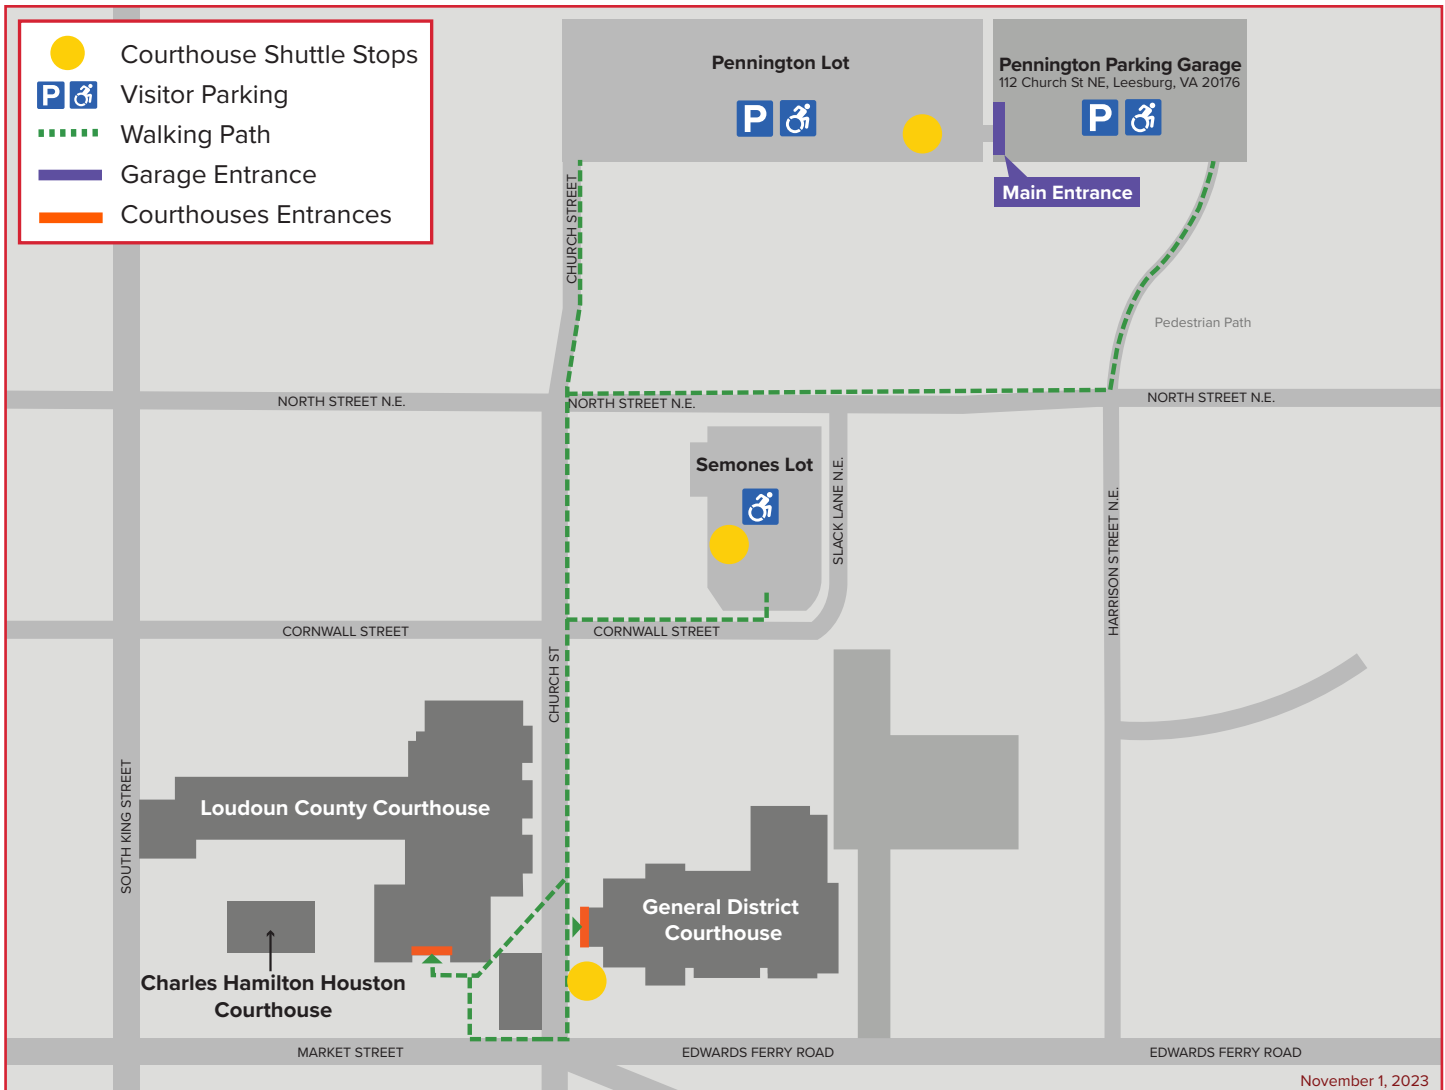

Loudoun County

VIRGINIA

Courthouse Complex Visitors: Free public parking available in the Pennington Parking Garage and lot. The Semones lot offers additional accessible parking.

Shuttle service to and from the Pennington Garage and Loudoun County Courthouse Complex approximately every 10 minutes.

Operating Hours: Monday through Friday 7:15 a.m. to 5:30 p.m.

Loudoun County Courthouse 18 E. Market St., Leesburg, VA 20176	General District Courthouse 2 Church St NE, Leesburg, VA 20176
• Circuit Court • Office of the Clerk of the Circuit Court • Juvenile and Domestic Relations District Court • Juvenile Court Service Unit	• General District Courts • Office of Commonwealth's Attorney • Department of Community Corrections

For shuttle service questions, contact Loudoun County Transit by phone at **877-465-2287** or **703-771-5665** or transit@loudoun.gov. A customer service representative is available to speak to callers Monday through Friday, 8:30 a.m. to 5:00 p.m.

Contact us: 703-777-0100 | publicaffairs@loudoun.gov