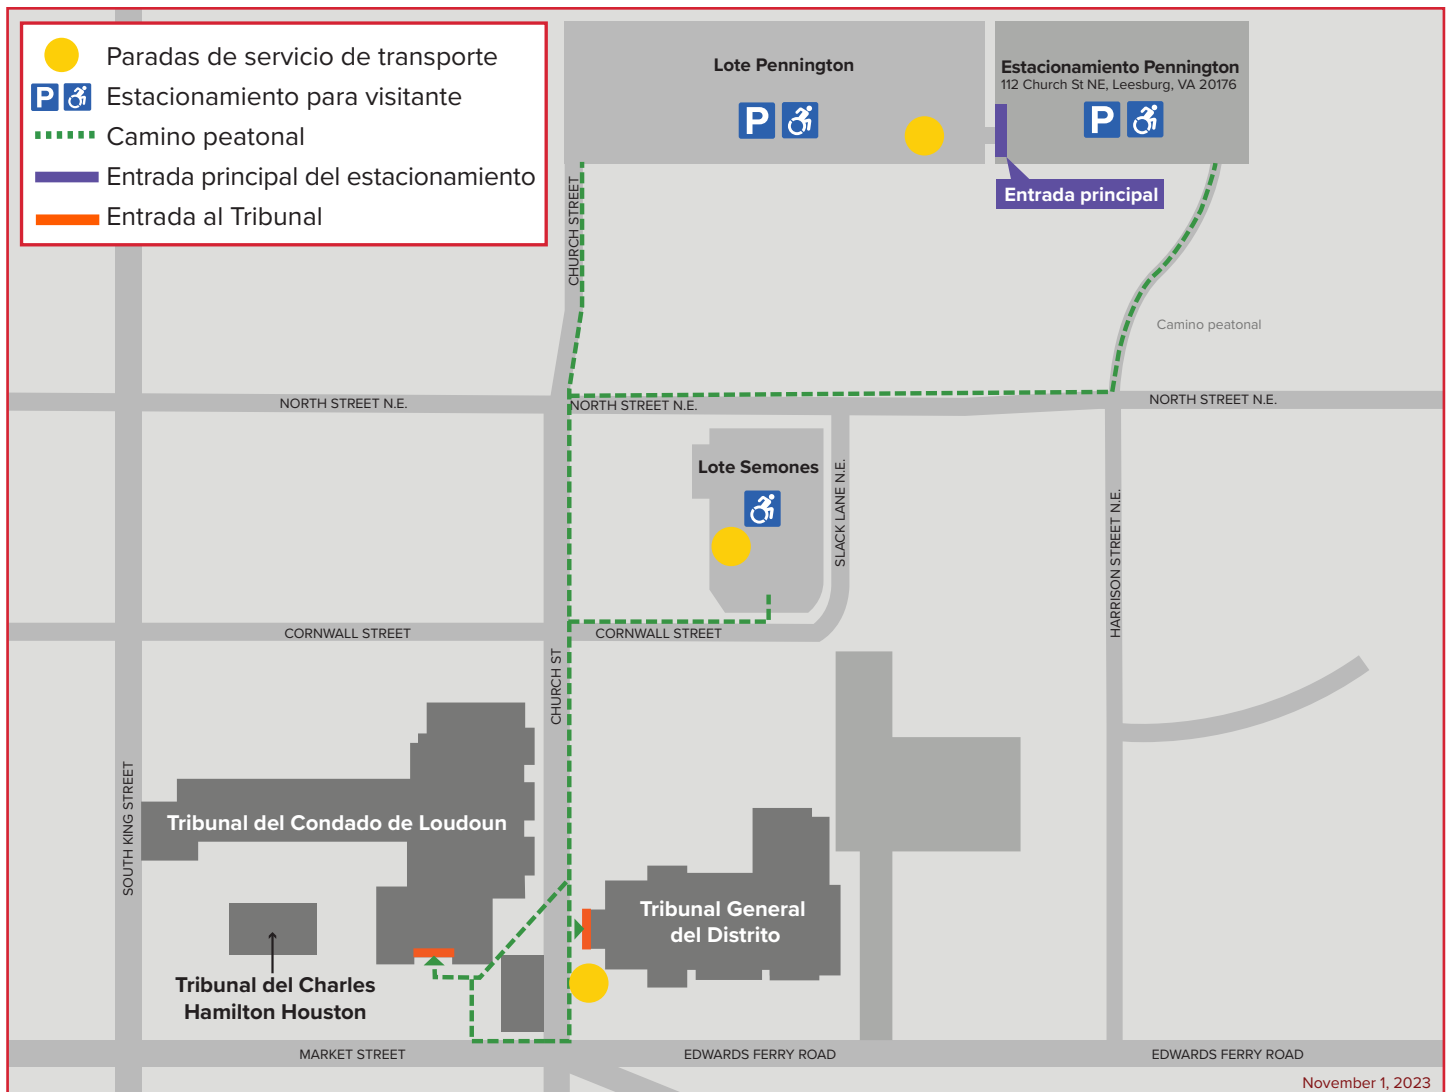

Contact us: 703-777-0100 | publicaffairs@loudoun.gov

Loudoun County

VIRGINIA

Visitantes al Tribunal: Estacionamiento público gratuito disponible en el lote y estacionamiento de Pennington.

El lote de Semones ofrece estacionamiento accesible adicional.

Servicio de transporte desde y hacia el garaje Pennington y el complejo del tribunal del Condado de Loudoun aproximadamente cada 10 minutos.

Horario de atención: de lunes a viernes de 7:15 a.m. a 5:30 p.m.